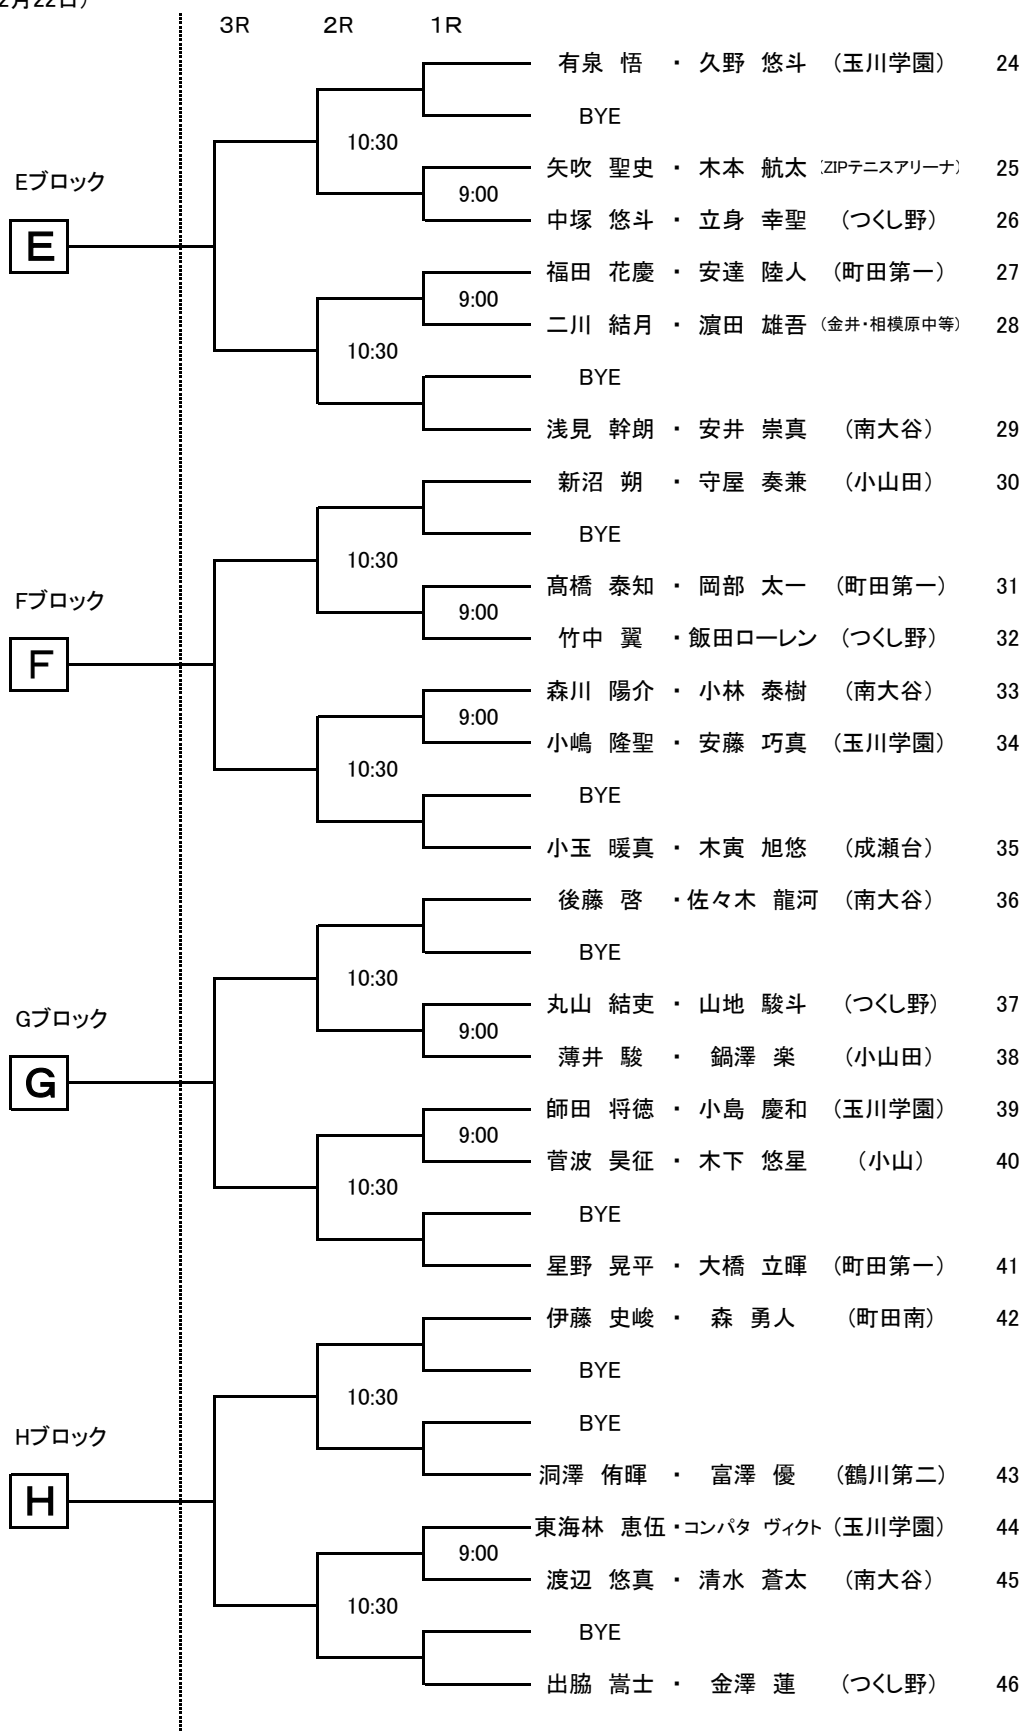

小・中男子ダブルス(成瀬クリーンセンター)

予選 12月8日(予備日12月15日)

A~Dブロック

本戦 12月15日  
(予備日12月22日)

(時間は試合開始時間です)

シード順

- ①白須 友貴・高橋 斗真(サレジオ学院)
- ③有泉 悟・久野 悠斗(玉川学園)

- ②出脇 嵩士・金澤 蓮(つくし野)
- ④小島 丈影・東海林 晟名(玉川学園)

小・中学男子ダブルス(成瀬クリーンセンター)

本戦 12月15日  
(予備日12月22日)

E~Hブロック 予選 12月 8日(予備日12月15日)

小・中女子ダブルス(成瀬クリーンセンター)

予選 12月8日(予備日12月15日)

A~Dブロック

本戦 12月15日  
(予備日12月22日)

(時間は試合開始時間です)