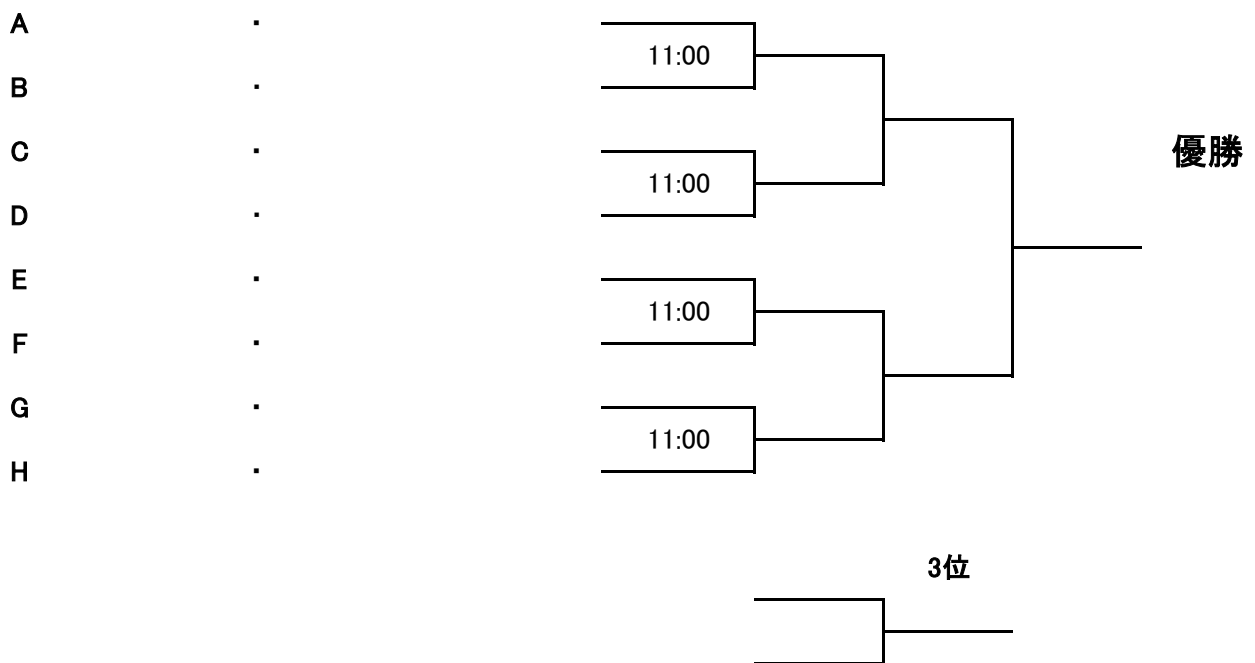

②松田 幸尚・坪井 花音(成瀬・駒場学園)

小・中学男子ダブルス本戦(12月15日:成瀬クリーンセンター)

予備日 12月22日  
QF SF F

小・中学女子ダブルス本戦(12月15日:成瀬クリーンセンター)

予備日 12月22日  
QF SF F

高校男子ダブルス本戦(12月15日:成瀬クリーンセンター)

予備日 12月22日  
 QF SF F

高校女子ダブルス本戦(12月15日:成瀬クリーンセンター)