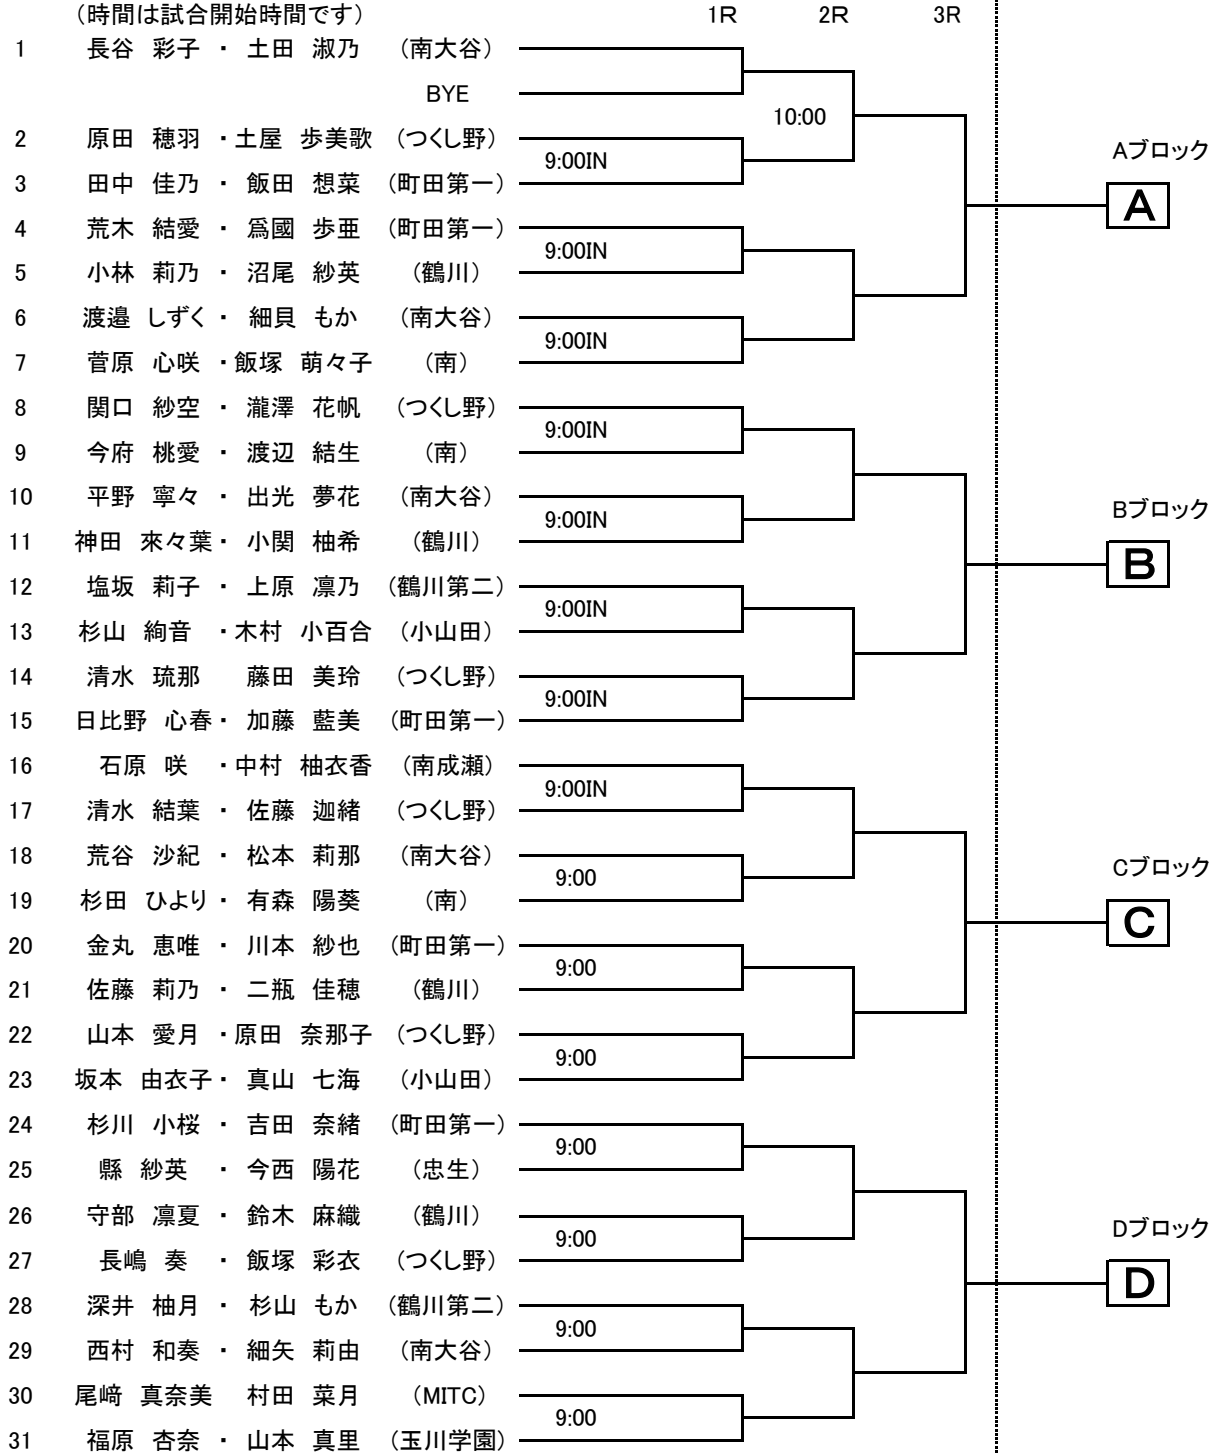

小・中学男子ダブルス(成瀬クリーンセンター)

本戦 12月15日  
(予備日12月22日)

E~Hブロック 予選 12月 8日(予備日12月15日)

小・中女子ダブルス(成瀬クリーンセンター)

予選 12月8日(予備日12月15日)

A~Dブロック

本戦 12月15日  
(予備日12月22日)

(時間は試合開始時間です)