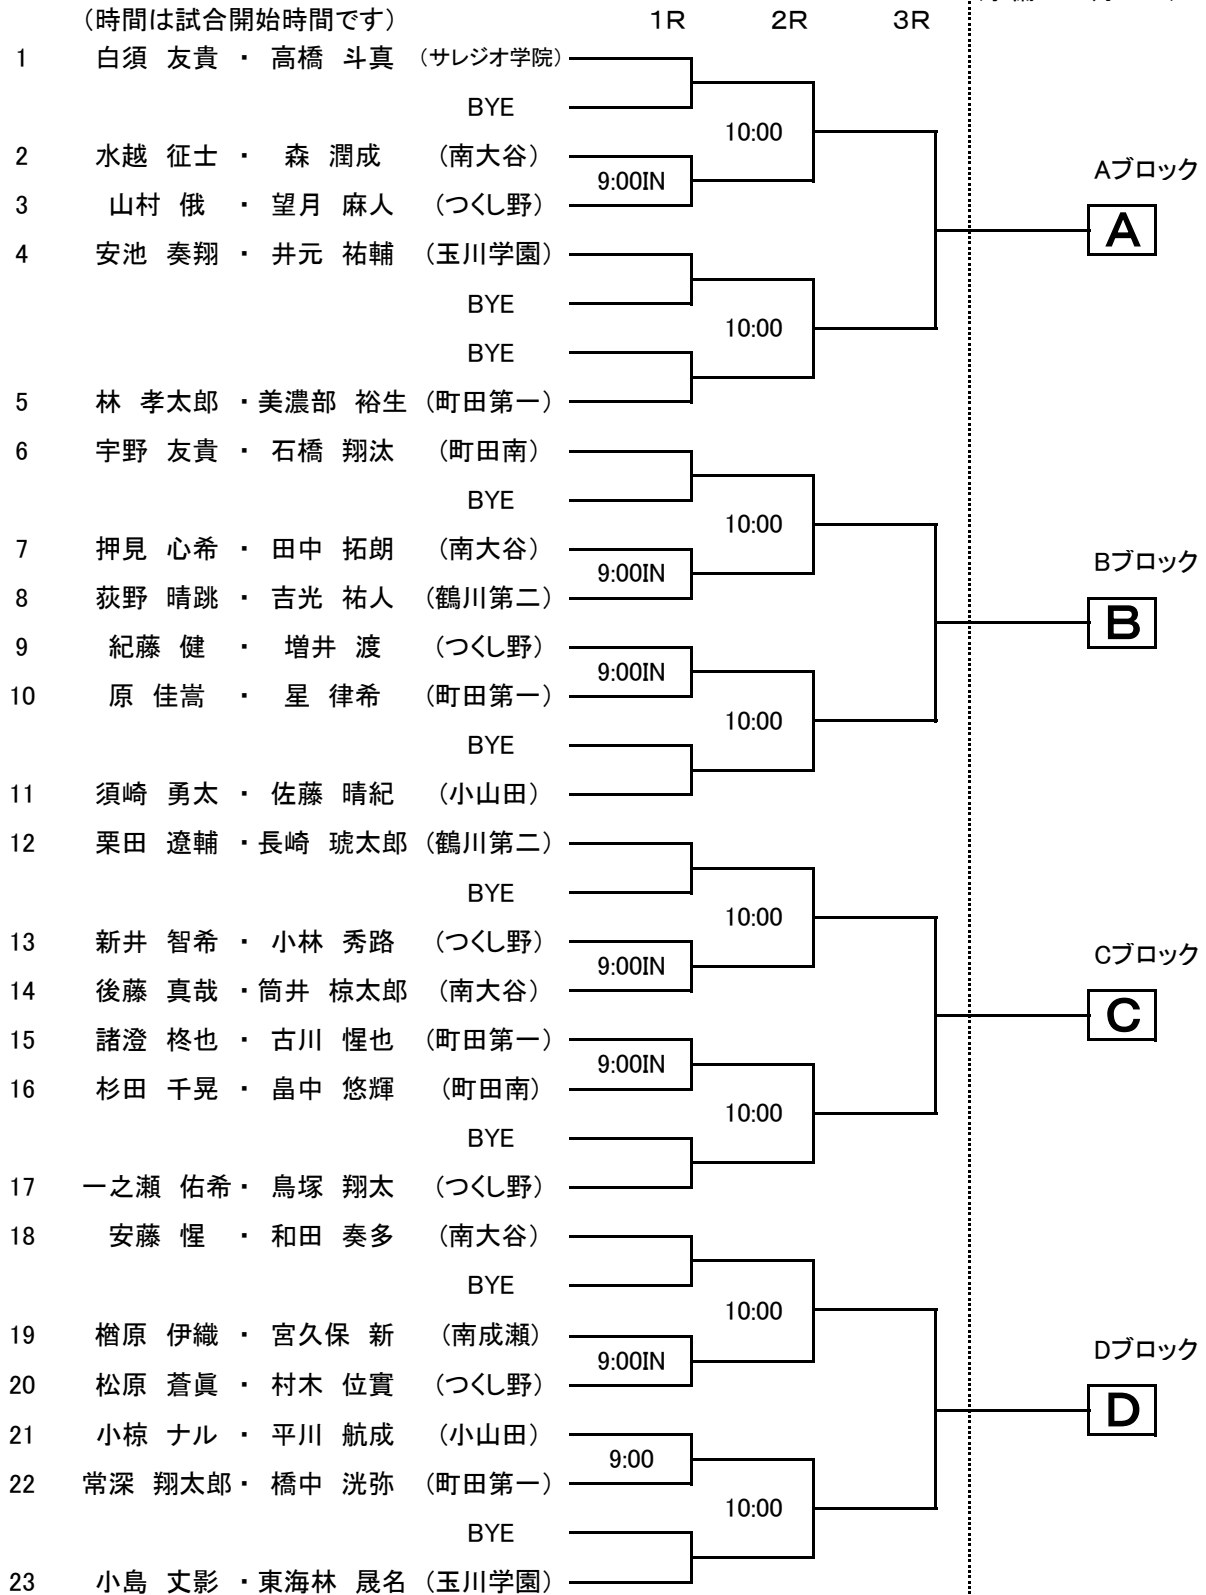

小・中男子ダブルス(成瀬クリーンセンター)

予選 12月8日(予備日12月15日)

A~Dブロック

本戦 12月15日
(予備日12月22日)

(時間は試合開始時間です)

シード順

- ①白須 友貴・高橋 斗真(サレジオ学院)
- ③有泉 悟・久野 悠斗(玉川学園)

- ②出脇 嵩士・金澤 蓮(つくし野)
- ④小島 丈影・東海林 晟名(玉川学園)