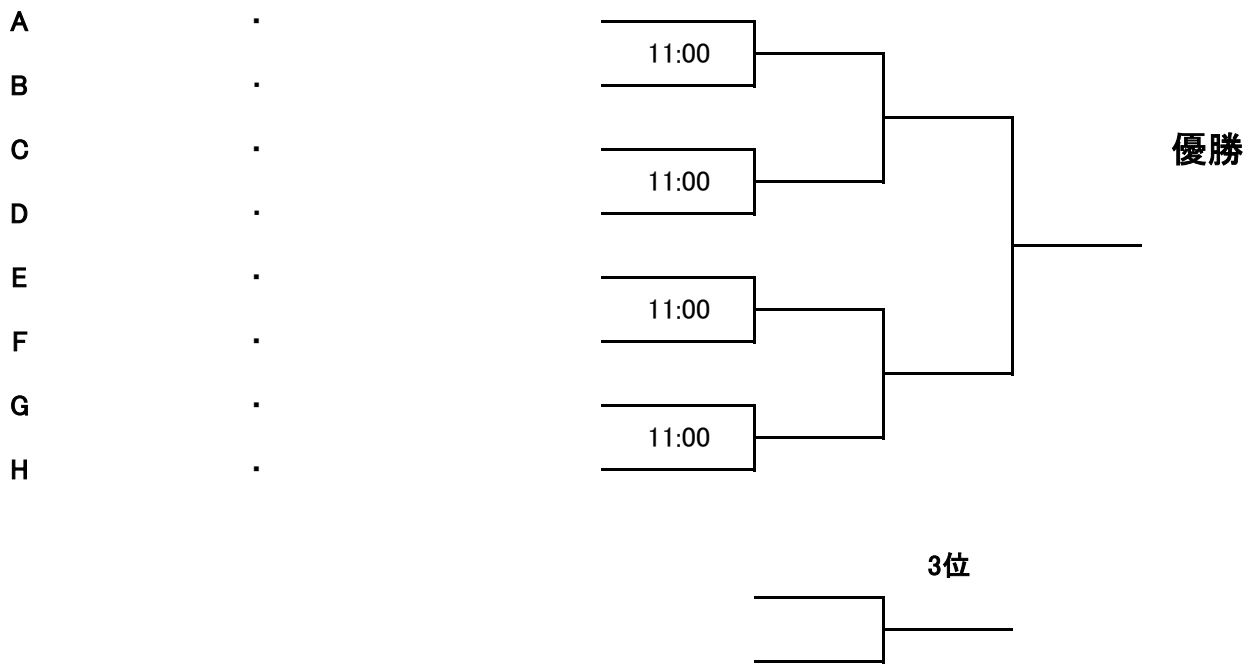

高校女子ダブルス本戦(12月15日:成瀬クリーンセンター)

予備日 12月22日
QF SF F