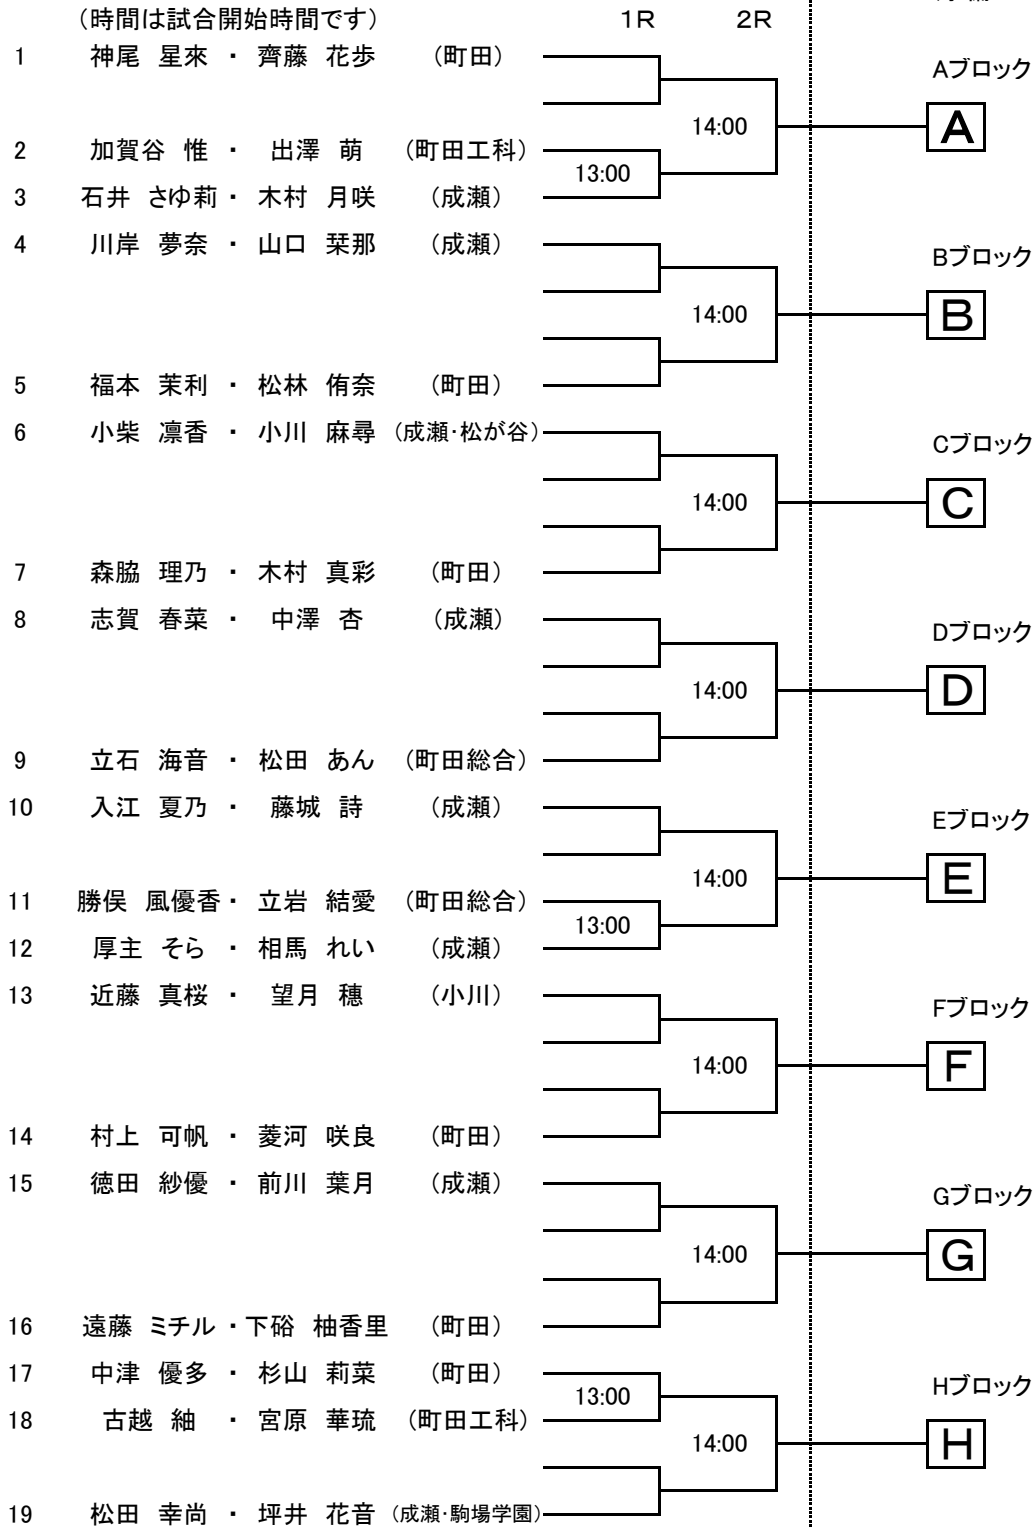

シード順

- ①上田 壮一郎・中野 光 (東海相模・國学院) ②深井 陸矢・榛葉 大和(町田)  
③森 孔希・関野 陽斗(桜美林・八王子実) ④篠崎 孝心・西村 虎太郎(成瀬)

高校女子ダブルス(成瀬クリーンセンター)

予選 12月8日(予備日12月15日)

A~Hブロック

本戦 12月15日  
(予備日12月22日)

(時間は試合開始時間です)

シード順 ①神尾 星来・齊藤 花歩(町田)